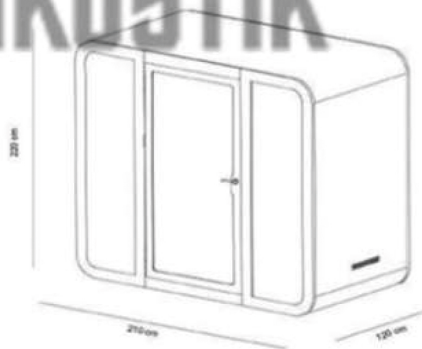

KABİNBOX XL MEETING BOOTH AKUSTİK TOPLANTI KABİNİ

Toplantı Masası

Veri Hattı (220. USB) Soketi

Ses yalıtımı : 38-40db

NRC: 0,90-1,00

Sessiz 16 db fan

Ayarlanabilir Tabure / Sabit Koltuk

18W Led Aydınlatma Sistemi

İç ve Dış Kumaş Renk Seçimi

Kablosuz Şarj İstasyonu

Bürotik Priz x2 / USB Data x2

Çift Kişilik Karşılıklı Oturma Grubu

126 x 220 x 220 cm

AKUSTİK

Dimensions	
Outside:	210x120x220
Inside:	192x114x205
Electrical	
Light:	Spotlight (Daylight)
Fan:	2x
Connections	
Socket:	2x
Usb:	2x
Power	
Powersconnection:	1x 230V socket
Facility	
Plywood table:	70x55
Table height:	65
Options	
Sofas:	2x
Hanger:	1x