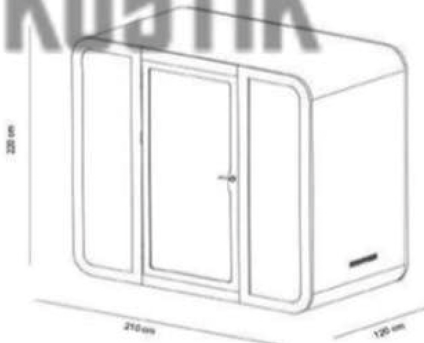

## KABİNBÖX L WORK BOOTH AKUSTİK ÇALIŞMA KABİNİ

Yüksek Çalışma Masası  
Veri Hattı (220. USB) Soketi  
Ses yalıtımı : 38-40db

NRC: 0,90-1,00  
Sessiz 16 db fan

1-2 Kişilik Oturma Grubu  
18W Led Aydınlatma Sistemi  
İç ve Dış Kumaş Renk Seçimi  
Kablosuz Şarj İstasyonu  
Bürotik Priz x2 / USB Data x2  
Çift Kişilik Karşılıklı Oturma Grubu  
126 x 200 x 220 cm

# AKUSTİK

<b>Dimensions</b>	
Outside:	210x120x220
Inside:	192x114x205
<b>Electrical</b>	
Light:	Spotlight (Daylight)
Fan:	2x
<b>Connections</b>	
Socket:	2x
Usb:	2x
<b>Power</b>	
Powerconnection:	1x 230V socket
<b>Facility</b>	
Plywood table:	70x55
Table height:	65
<b>Options</b>	
Sofas:	2x
Hanger:	1x