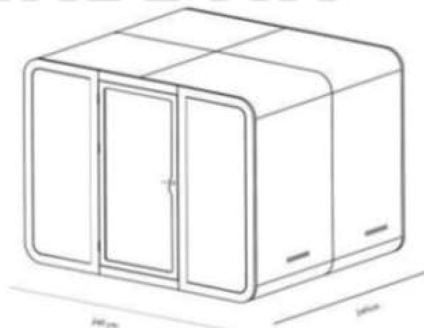

İç ve Dış Kumaş Renk Seçimi

Kablosuz Şarj İstasyonu

Bürotik Priz x4 / USB Data x4

Çift Kişilik Karşılıklı Oturma Grubu

220 x 250 x 220 cm

AKUSTİK

Dimensions

Outside: 240x240x221

Inside: 224x234x205

Electrical

Light: Spotlight (Daylight)

Fan: 8x

Connections

Socket: 2x

Usb: 2x

Power

Powerconnection: 1x 230V socket

Facility

Plywood table: Without Furniture

Table height:

Options

Sofas: